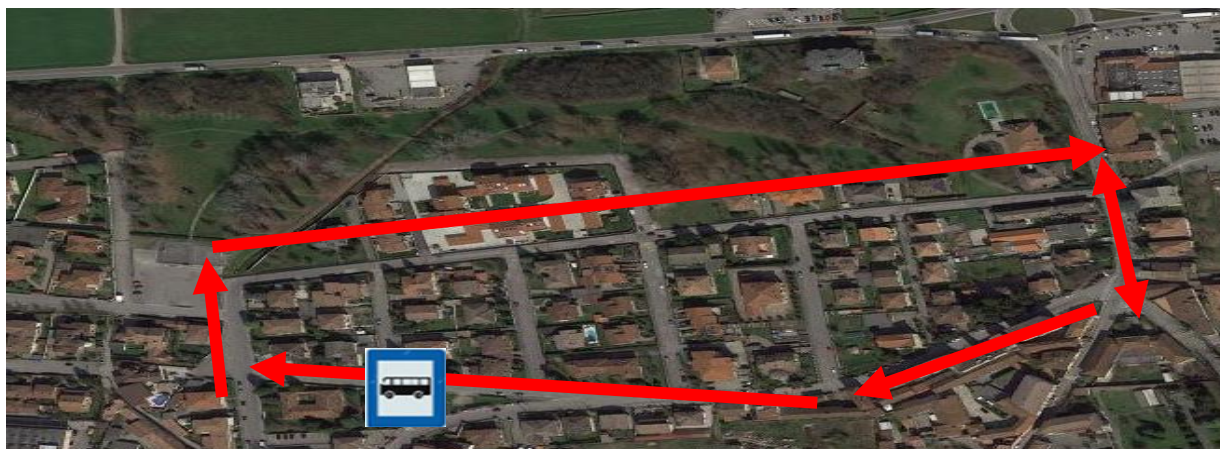

AUCR 004/2019 - 20/01/2020

Linee k506 Rivolta-Crema k510 Treviglio-Lodi k511/k512 Vailate-Milano

RIVOLTA D'ADDA: DEVIAZIONE PER FIERA S. APOLLONIA

**DALLE ORE 6:00 DI SABATO 8 FEBBRAIO 2020 SINO ALLE ORE
20:00 DI MARTEDI 11 FEBBRAIO 2020**

LINEE K506 k510 K511 K512

CORSE PROVENIENTI DA TRUCCAZZANO DIREZIONE AGNADELLO: S.P.14 Rivoltana, DX Via Da Vinci, DX Via Isonzo, Via De Gasperi (fermata provvisoria), DX Via Matteotti, DX Via Gramsci, DX S.P.14 Rivoltana, DX S.P. 90 quindi normale percorso.

CORSE PROVENIENTI DA AGNADELLO DIREZIONE TRUCCAZZANO: S.P. 90, SX S.P.14 Rivoltana, SX Via Da Vinci, DX Via Isonzo, Via De Gasperi (fermata provvisoria), DX Via Matteotti, DX Via Gramsci quindi normale percorso.

LINEA K510

NESSUNA DEVIAZIONE IN RIVOLTA per le corse in transito

PER LA DURATA DELL'EVENTO:

- vengono sospese le fermate di Via G. Cesare per tutte le linee
- sostituite dalla fermata **PROVVISORIA** sita in Via De Gasperi